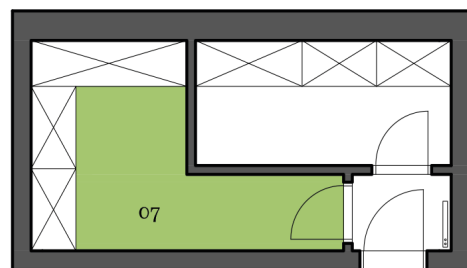

B4
označení bytové jednotky

3+kk
dispozice

97,8 m²
plocha

2
podlaží

REZIDENCE
JIŽNÍ SKÁLA

místnosti

01 vstup	6,1 m ²
02 koupelna	6,1 m ²
03 wc	1,9 m ²
04 ložnice 1	26,4 m ²
05 obývací pokoj + kk	41,4 m ²
06 ložnice 2	15,9 m ²
plocha interiérů	97,8 m²
07 sklep	7,8 m ²
08 terasa	20,3 m ²
celková plocha	125,9 m²