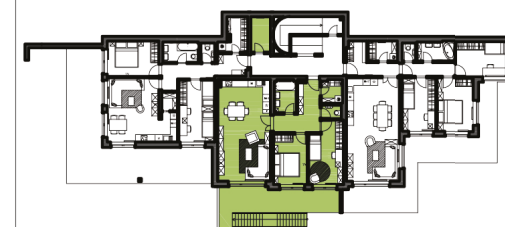

B7

označení bytové jednotky

3+kk

dispozice

83,7 m²

plocha

1

podlaží

místnosti	
01	chodba 11,5 m ²
02	koupelna 5,5 m ²
03	wc 2,2 m ²
04	komora 3,6 m ²
05	ložnice 1 13,6 m ²
06	ložnice 2 11,8 m ²
07	obývací pokoj + kk 35,5 m ²
plocha interiérů 83,7 m ²	
08	sklep 4,5 m ²
09	terasa 20,1 m ²
10	zahrada 62,8 m ²
celková plocha 171,1 m ²	