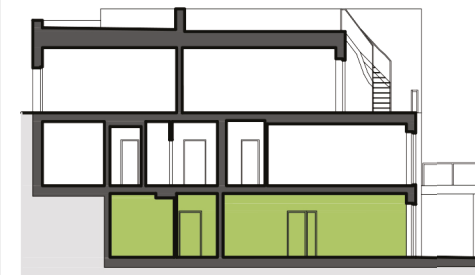

B7

označení bytové jednotky

3+kk

dispozice

83,7 m²

plocha

1

podlaží

místnosti	
01	chodba 11,5 m ²
02	koupelna 5,5 m ²
03	wc 2,2 m ²
04	komora 3,6 m ²
05	ložnice 1 13,6 m ²
06	ložnice 2 11,8 m ²
07	obývací pokoj + kk 35,5 m ²
plocha interiérů 83,7 m ²	
08	sklep 4,5 m ²
09	terasa 20,1 m ²
10	zahrada 62,8 m ²
celková plocha 171,1 m ²	