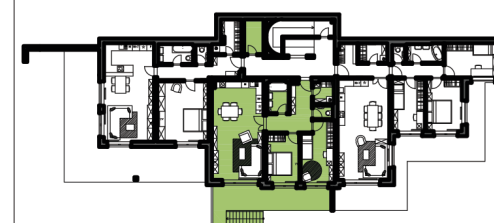

A7

označení bytové jednotky

3+kk

dispozice

83,7 m²

plocha

1

podlaží

místnosti		
01	chodba	11,5 m ²
02	koupelna	5,5 m ²
03	wc	2,2 m ²
04	komora	3,6 m ²
05	ložnice 1	13,6 m ²
06	ložnice 2	11,8 m ²
07	obývací pokoj + kk	35,5 m ²
plocha interiérů		83,7 m ²
08	sklep	4,5 m ²
09	terasa	20,4 m ²
celková plocha		108,6 m ²