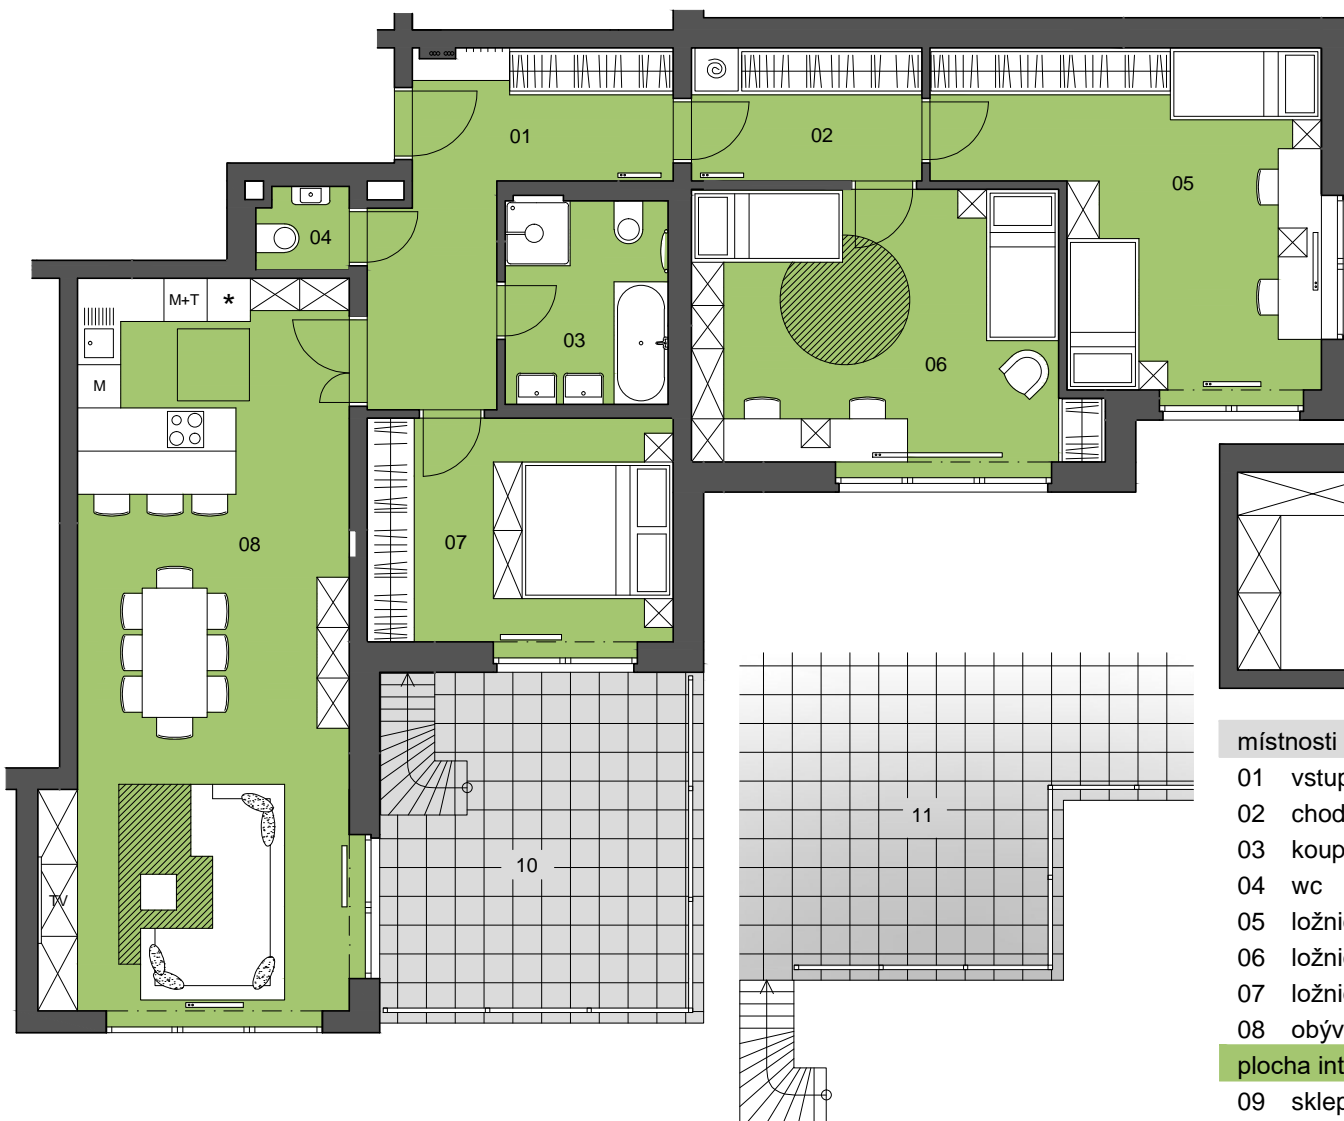

C2

označení bytové jednotky

4+kk

dispozice

119,1 m²

plocha

3

podlaží

2.patro

místnosti

01	vstup	12,5 m ²
02	chodba	5,9 m ²
03	koupelna	7,2 m ²
04	wc	1,9 m ²
05	ložnice 1	20,0 m ²
06	ložnice 2	19,6 m ²
07	ložnice 3	13,1 m ²
08	obývací pokoj + kk	38,9 m ²
plocha interiéru		119,1 m²
09	sklep	5,6 m ²
10	terasa 1	21,9 m ²
11	terasa 2	82,6 m ²
celková plocha		229,2 m²