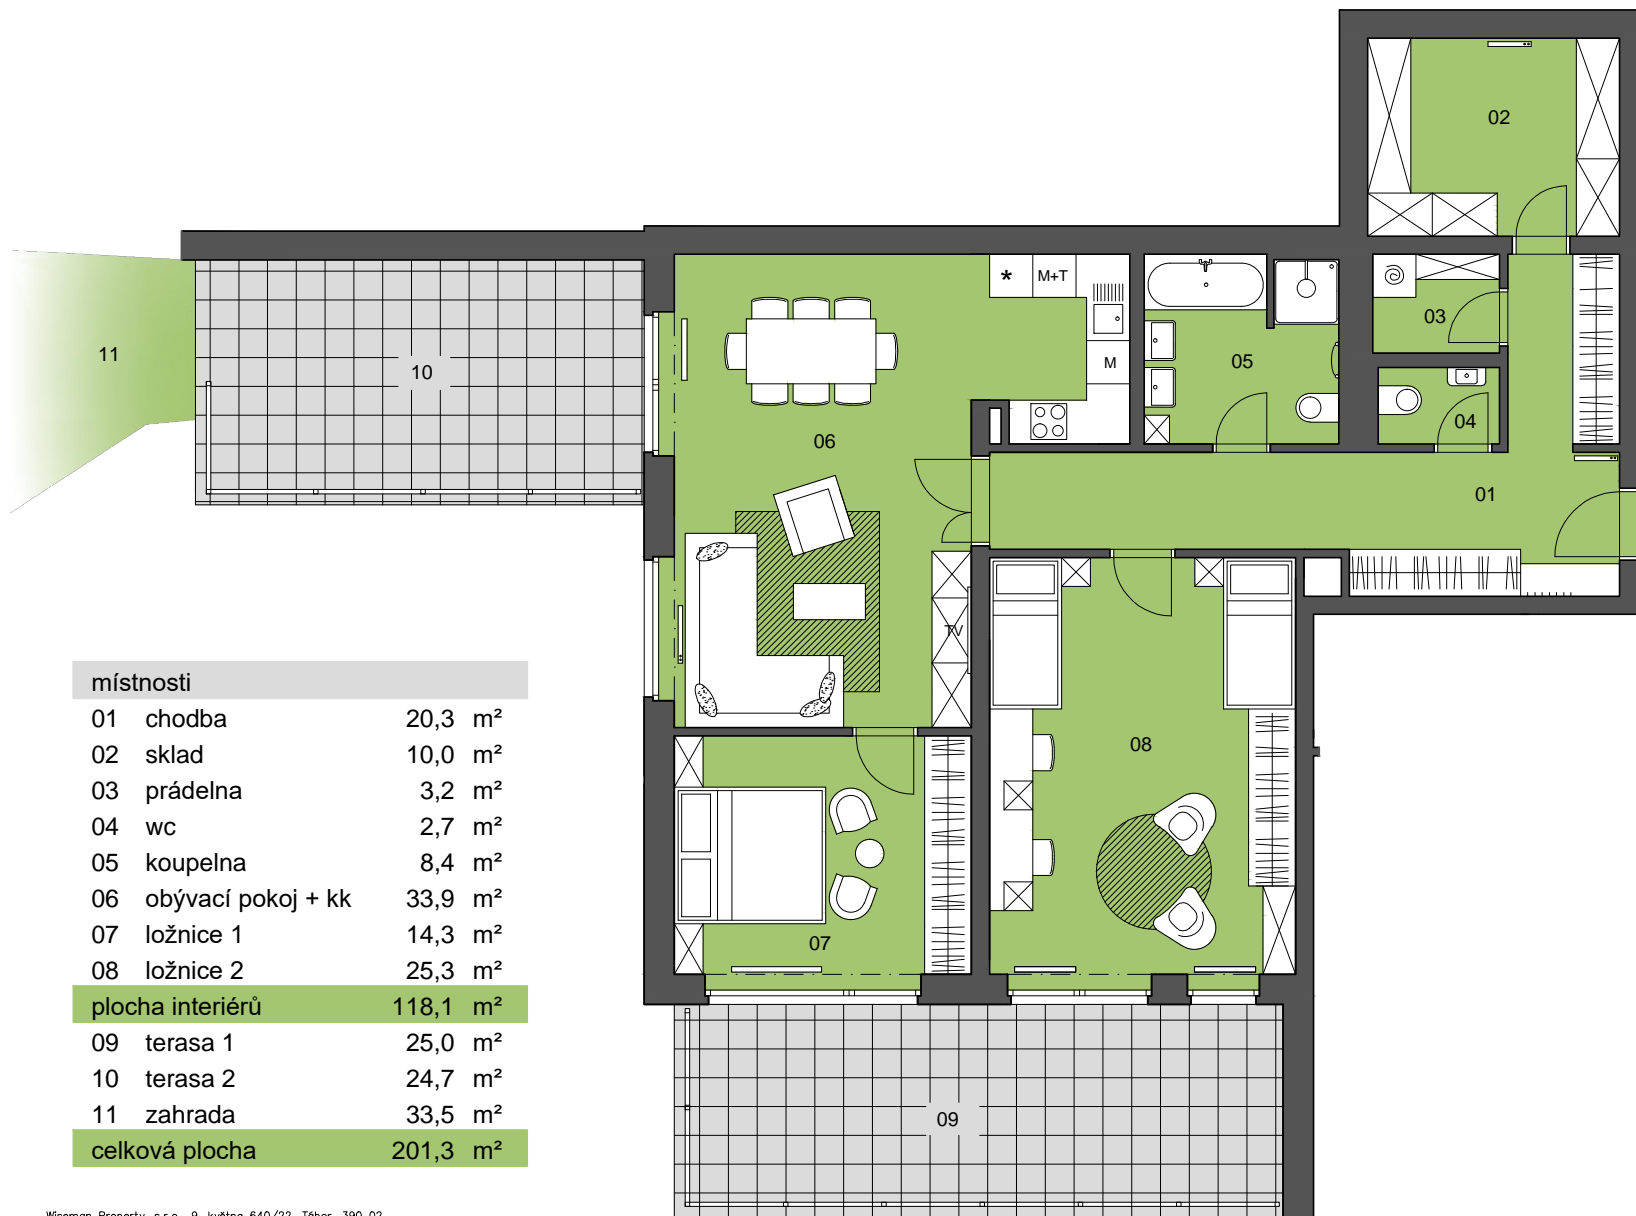

C3

označení bytové jednotky

3+kk

dispozice

118,1 m²

plocha

2

podlaží

místnosti

01	chodba	20,3 m ²
02	sklad	10,0 m ²
03	prádelna	3,2 m ²
04	wc	2,7 m ²
05	koupelna	8,4 m ²
06	obývací pokoj + kk	33,9 m ²
07	ložnice 1	14,3 m ²
08	ložnice 2	25,3 m ²
plocha interiérů		118,1 m²
09	terasa 1	25,0 m ²
10	terasa 2	24,7 m ²
11	zahrada	33,5 m ²
celková plocha		201,3 m²