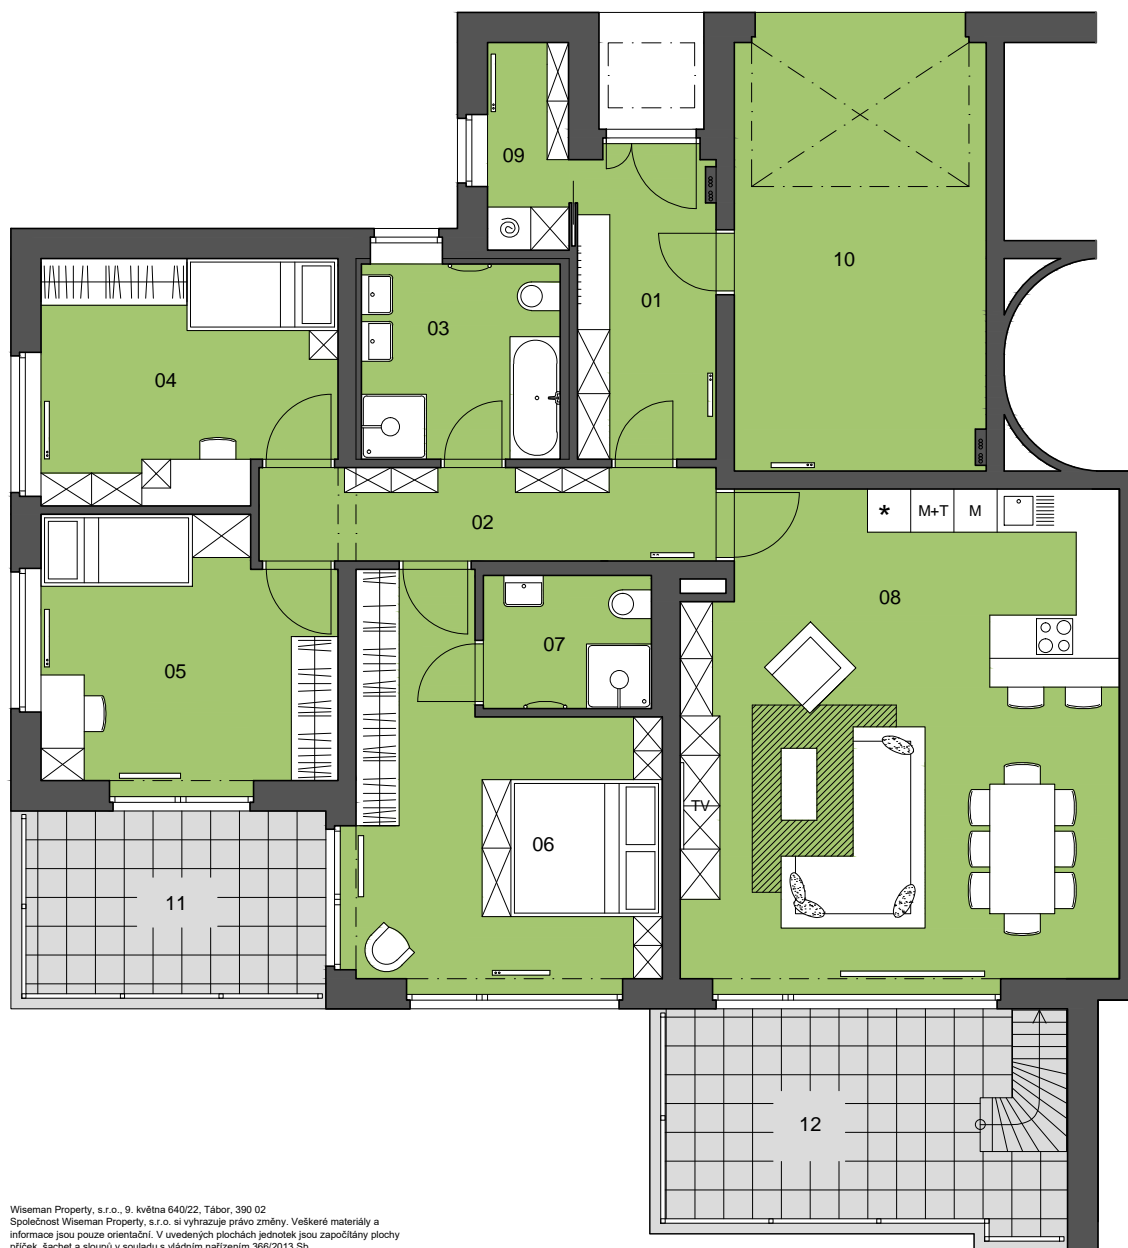

A1

označení bytové jednotky

4+kk

dispozice

118,8 m²

plocha

3

podlaží

místnosti	
01 vstup	8,8 m ²
02 chodba	8,5 m ²
03 koupelna velká	8,4 m ²
04 ložnice 1	12,9 m ²
05 ložnice 2	14,0 m ²
06 ložnice 3	19,1 m ²
07 koupelna malá	4,7 m ²
08 obývací pokoj + kk	39,2 m ²
09 komora	3,2 m ²
plocha interiérů	118,8 m²
10 garáž	21,0 m ²
11 terasa 1	10,0 m ²
12 terasa 2	15,6 m ²
13 terasa 3	66,3 m ²
celková plocha	231,7 m²