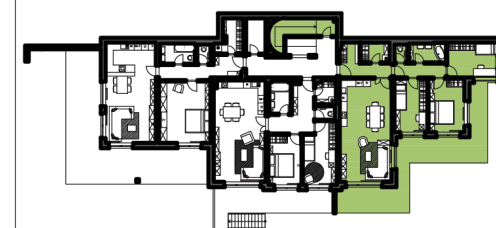

A8

označení bytové jednotky

4+kk

dispozice

97,0 m²

plocha

1

podlaží

REZIDENCE
JIŽNÍ SKÁLA

místnosti

01	vstup	7,9 m ²
02	komora	4,2 m ²
03	wc	1,8 m ²
04	koupelna	5,2 m ²
05	chodba	5,2 m ²
06	ložnice 1	12,6 m ²
07	ložnice 2	13,0 m ²
08	ložnice 3	11,8 m ²
09	obývací pokoj + kk	35,3 m ²
plocha interiérů		97,0 m²
10	sklep	9,1 m ²
11	terasa	42,3 m ²
celková plocha		148,4 m²