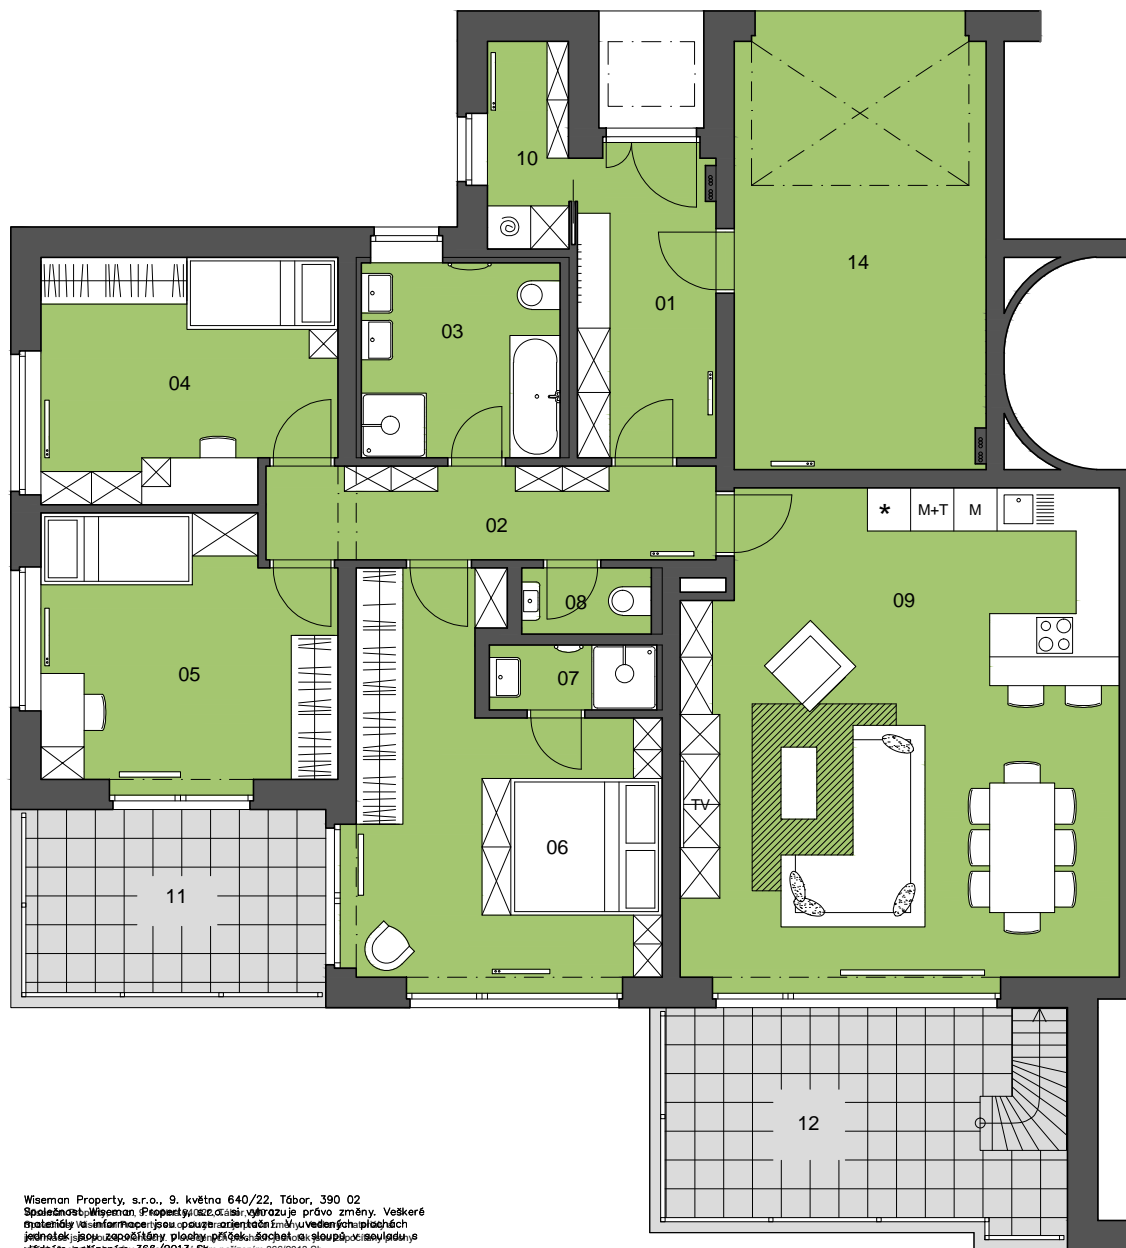

B1

označení bytové jednotky

4+kk

dispozice

118,8 m²

plocha

3

podlaží

místnosti	
01 vstup	8,8 m ²
02 chodba	8,5 m ²
03 koupelna velká	8,4 m ²
04 ložnice 1	12,9 m ²
05 ložnice 2	14,0 m ²
06 ložnice 3	19,1 m ²
07 koupelna malá	2,6 m ²
08 wc	2,1 m ²
09 obývací pokoj + kk	39,2 m ²
10 komora	3,2 m ²
plocha interiérů	118,8 m²
11 terasa 1	12,3 m ²
12 terasa 2	18,5 m ²
13 terasa 3	66,3 m ²
14 garáž	21,0 m ²
celková plocha	231,7 m²